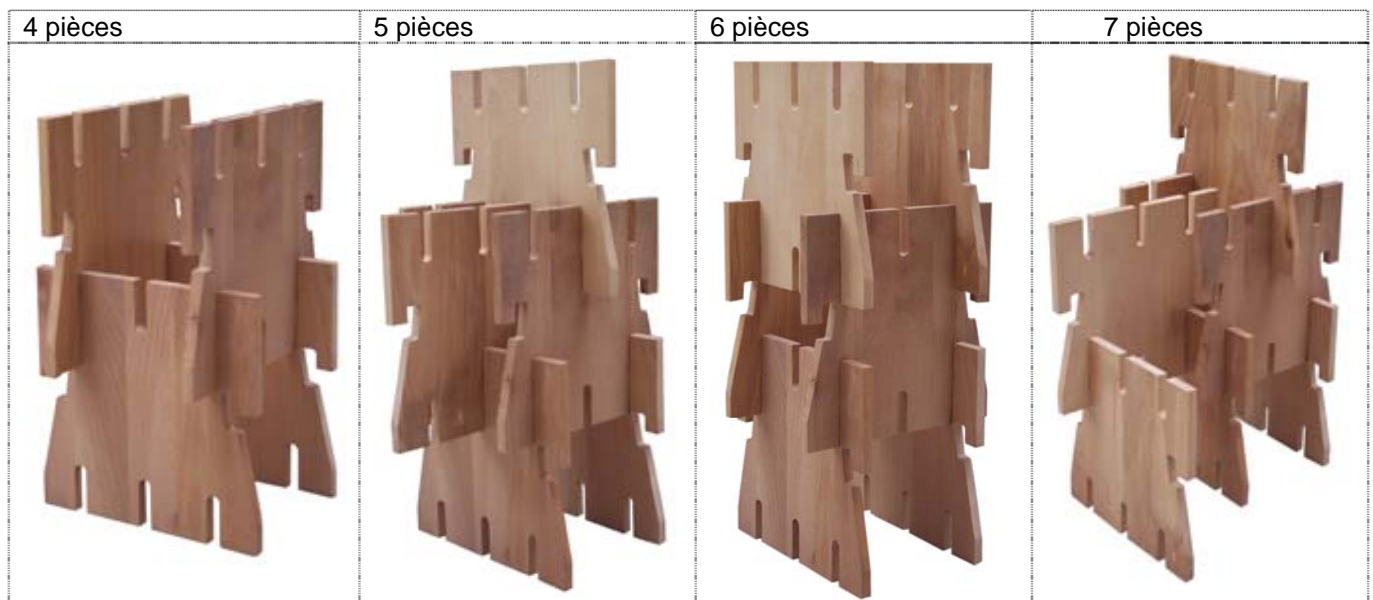

# Catalogue Supports-déco

Tarif au 1/12/2009

| Les formes de base   |  |  |
|--|--|--|
| forme A<br> | forme B<br> | forme C<br> |

Note : en OSB il n'existe que la forme A

| Les matières de base  |   |   |
|---|---|---|
|  |  |  |
| <b>HÊTRE</b>  | <b>MÉDIUM</b>   | <b>OSB</b>  |
| Dimension :<br>- 26,7 x 26,7 cm   | Dimension :<br>- 26,7 x 26,7 cm   | Dimensions :<br>- 26,7 x 26,7 cm<br>- 21,00 x 21,00 cm                                |

### Note

- Les supports déco sont conçus pour pots et cache-pots de forme standard de 10 à 19 cm de diamètre
- Chaque gamme de matériaux ne s'assemble qu'entre elle
- Chaque construction en supports déco peut se transformer en plusieurs autres
- Jusqu'à 2 plantes par support déco.